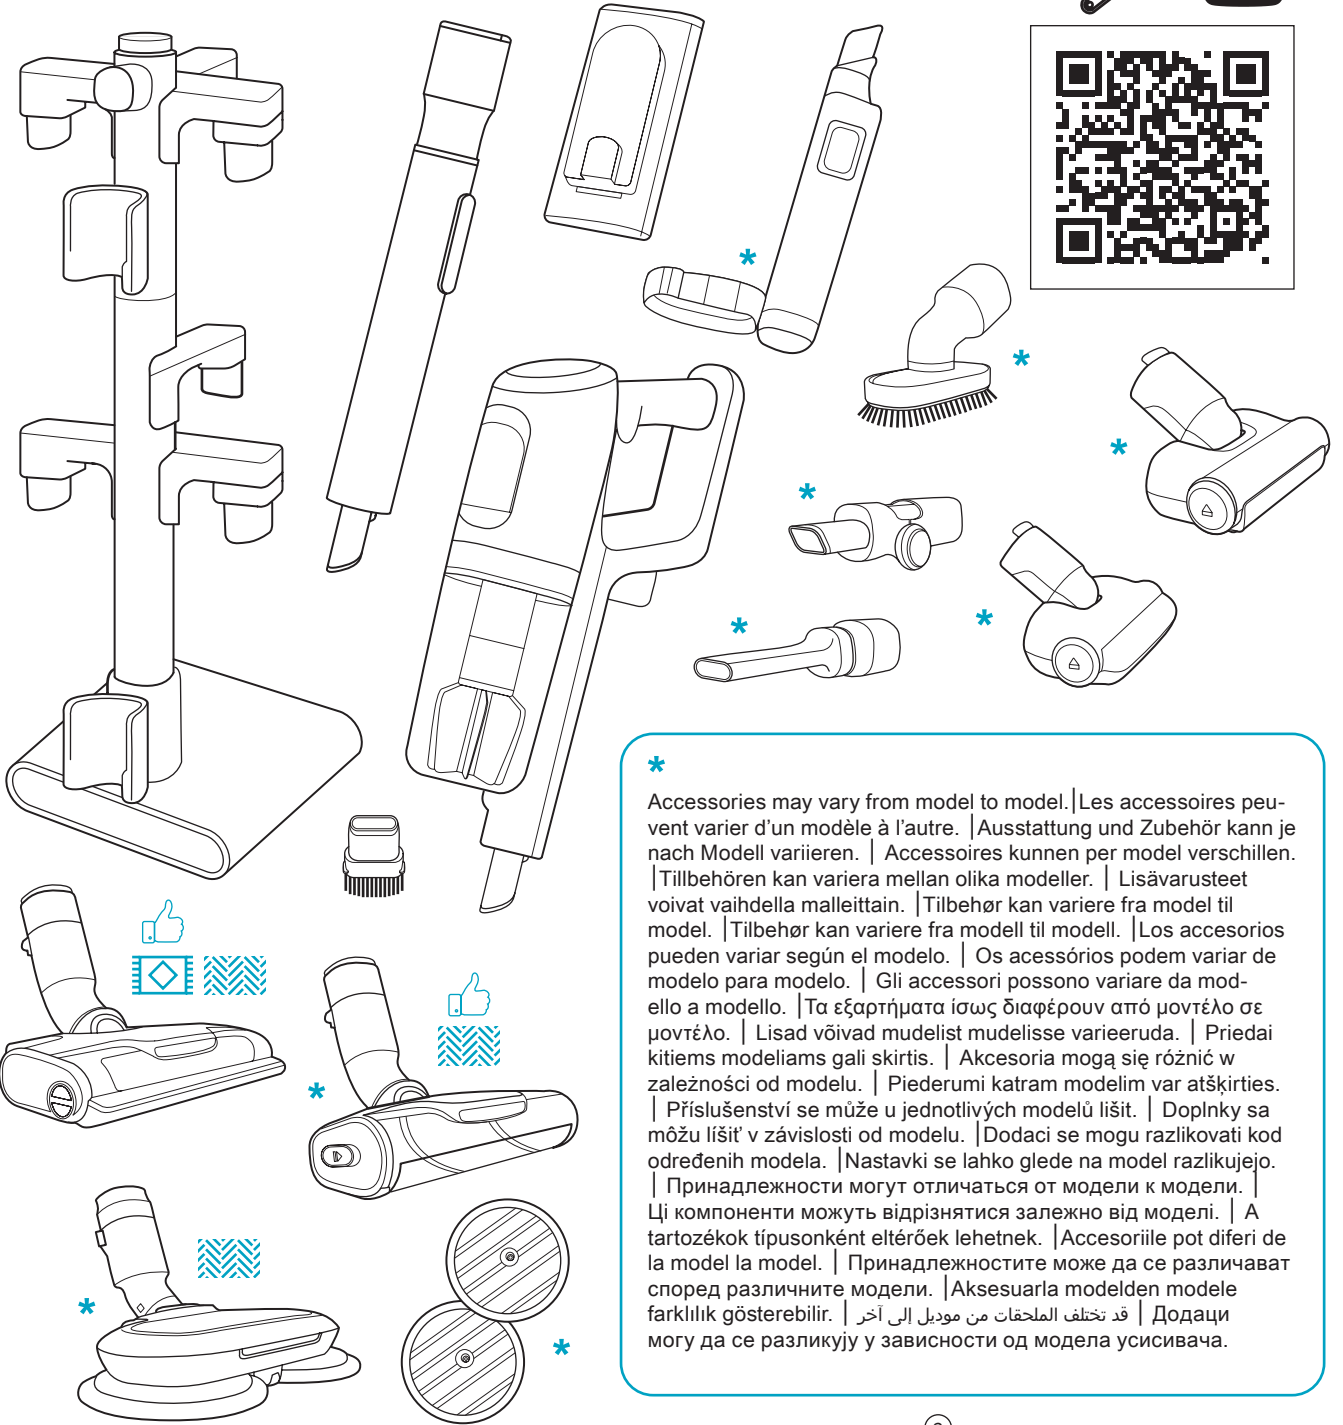

AEG

Instruction Book

ULTIMATE 8000

ANIMAL 8000

HYGIENIC 8000

* Accessories may vary from model to model. | Les accessoires peuvent varier d'un modèle à l'autre. | Ausstattung und Zubehör kann je nach Modell variieren. | Accessoires kunnen per model verschillen. | Tillbehören kan variera mellan olika modeller. | Lisävarusteet voivat vaihdella malleittain. | Tilbehør kan variere fra model til model. | Los accesorios pueden variar según el modelo. | Os acessórios podem variar de modelo para modelo. | Gli accessori possono variare da modello a modello. | Τα εξαρτήματα ίσως διαφέρουν από μοντέλο σε μοντέλο. | Lisad võivad mudelist mudelisse varieeruda. | Priedai kitiems modeliams gali skirtis. | Akcesoria mogą się różnić w zależności od modelu. | Piederumi katram modelim var atšķirties. | Příslušenství se může u jednotlivých modelů lišit. | Doplnky sa môžu líšiť v závislosti od modelu. | Dodaci se mogu razlikovati kod određenih modela. | Nastavki se lahko glede na model razlikujejo. | Принадлежности могут отличаться от модели к модели. | Ці компоненти можуть відрізнятися залежно від моделі. | A tartozékok típusonként eltérőek lehetnek. | Accesoriiile pot diferi de la model la model. | Принадлежностите може да се различават според различните модели. | Aksesuarla modelden modele farklılık gösterebilir. | قد تختلف الملحقات من موديل إلى آخر. | Додаци могу да се разликују у зависности од модела усисивача.