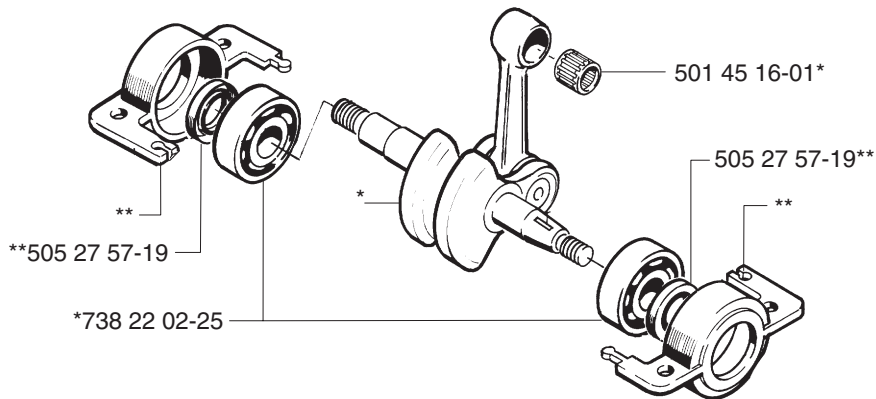

**505 27 57-19

501 45 16-01*

505 27 57-19**

*738 22 02-25

H

*compl 502 11 52-01