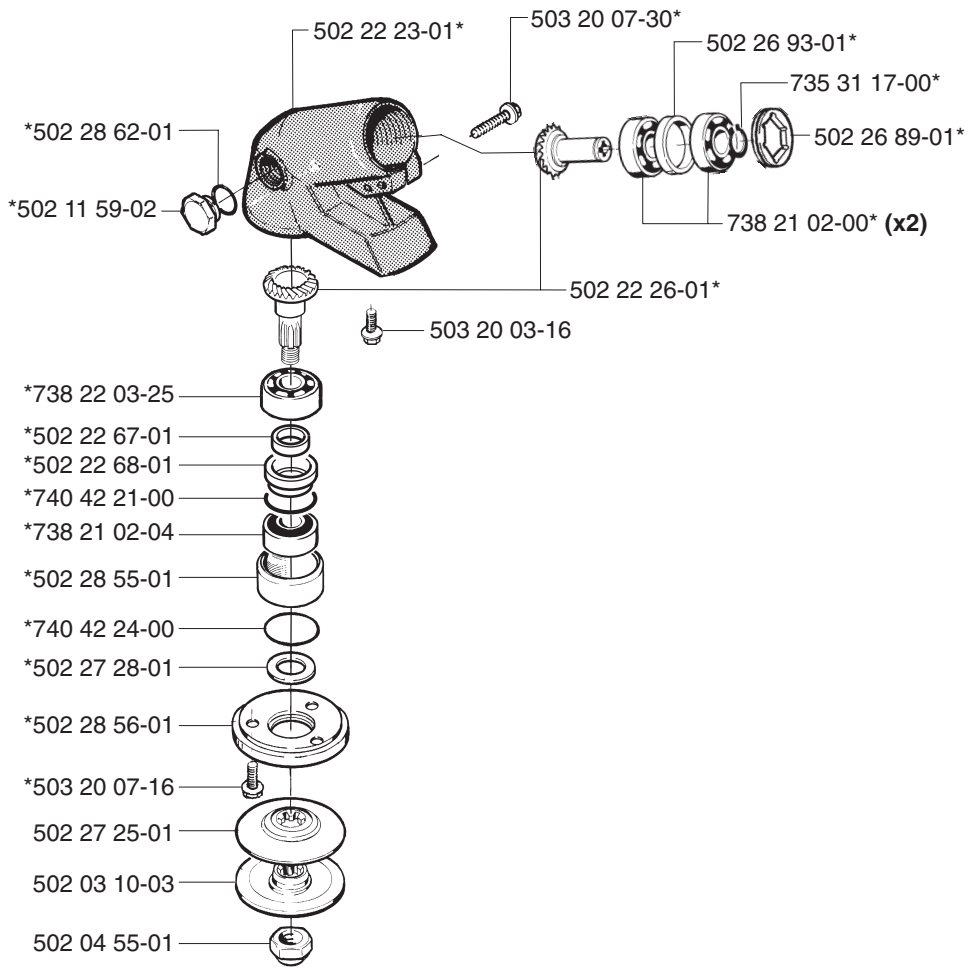

# 240, 245 240 EPA, 245 EPA

Spare parts  
Ersatzteile  
Pièces détachées  
Reserveonderdelen  
Repuestos  
Reservdelar

**A**

\*compl 502 28 57-02

537 02 76-02

**B****C****D**

\*compl 502 11 22-03  
\*\*compl 502 12 56-02 (EPA)

**E**

503 20 09-20 (x4)

(240R) 502 21 26-25

(245R) 502 21 26-26

(245RX) 502 21 26-27

**F**\*compl 506 01 06-07 (240R)  
\*compl 503 44 08-02 (245R, 245RX)\*503 48 90-01  
(240R)  
\*503 44 10-01  
(245R, 245RX)503 28 90-03  
(240R)  
503 28 90-05  
(245R, 245RX)

\*compl 502 11 52-01

503 20 07-20 (x4)  
503 20 07-25\* (x2)

502 11 77-01

compl 503 17 31-02 504 18 44-01  
504 21 00-16**J**502 11 07-03  
503 20 04-35 (x4)

N = New part  
 Neues teil  
 Nouvelle piece  
 Nueva pieza  
 Ny detalj

240, 245, 240 EPA, 245 EPA,

PART NUMBER	SQUARE	NOTE	PART NUMBER	SQUARE	NOTE	PART NUMBER	SQUARE	NOTE	PART NUMBER	SQUARE	NOTE
537 17 54-01	T	N									
537 18 37-01	T	N									
720 12 12-20	N										
725 23 82-88	P	N									
729 52 52-75	N										
735 31 09-20	T										
735 31 17-00	A										
737 44 10-00	F										
738 21 02-00	A										
738 21 02-04	A										
738 22 02-25	G	N									
738 22 03-25	A										
740 42 21-00	A										
740 42 24-00	A										
740 44 08-00	A										
740 51 13-01	A	N									