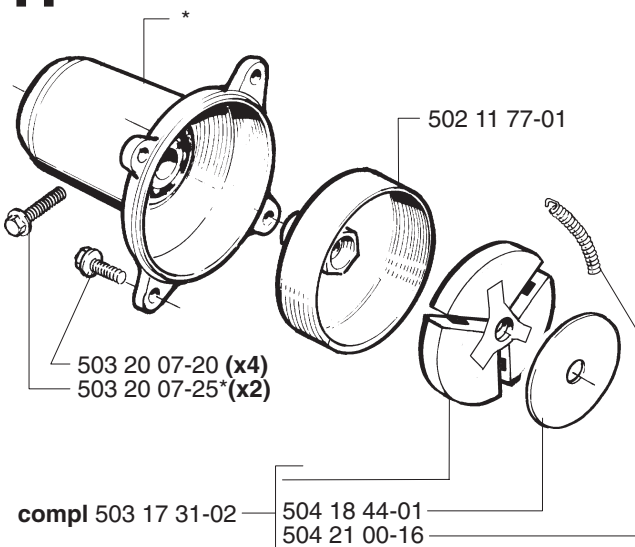

# 240, 245 240 EPA, 245 EPA

Spare parts  
Ersatzteile  
Pièces détachées  
Reserveonderdelen  
Repuestos  
Reservdelar

**A**

\*compl 502 28 57-02

537 02 76-02

**B****C****D**

\*compl 502 11 22-03  
\*\*compl 502 12 56-02 (EPA)

**E**

503 20 09-20 (x4)

(240R) 502 21 26-25

(245R) 502 21 26-26

(245RX) 502 21 26-27

**F**\*compl 506 01 06-07 (240R)  
\*compl 503 44 08-02 (245R, 245RX)\*503 48 90-01  
(240R)  
\*503 44 10-01  
(245R, 245RX)503 28 90-03  
(240R)  
503 28 90-05  
(245R, 245RX)

\*compl 502 11 52-01

503 20 07-20 (x4)  
503 20 07-25\* (x2)

502 11 77-01

compl 503 17 31-02 504 18 44-01  
504 21 00-16**J**502 11 07-03  
503 20 04-35 (x4)