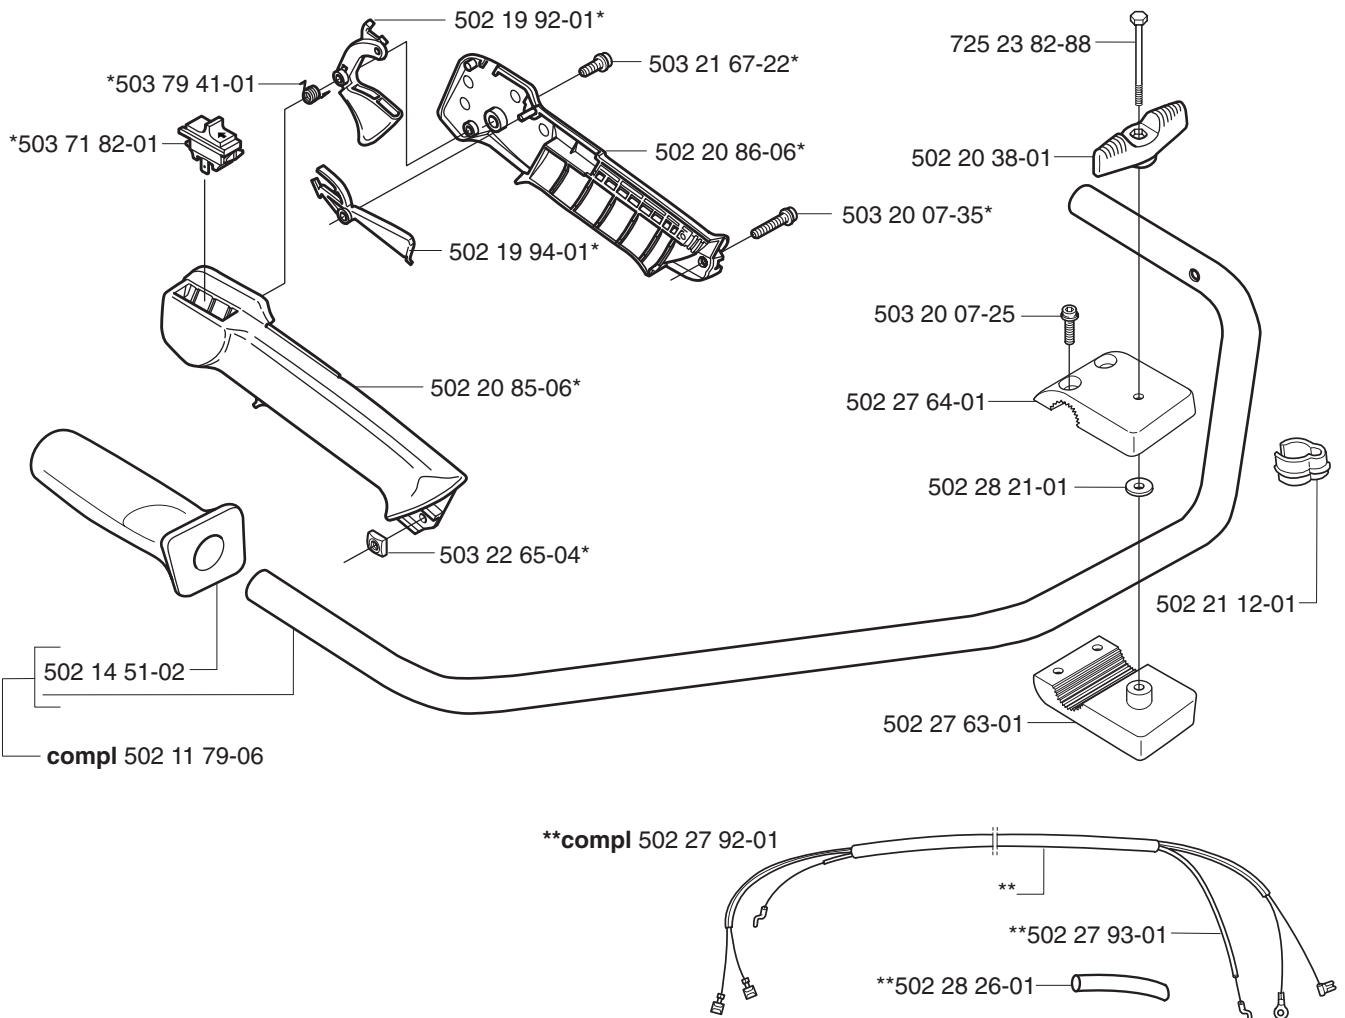

N *compl 502 28 37-05

245 RX

P *compl 502 28 06-11

240R, 245R