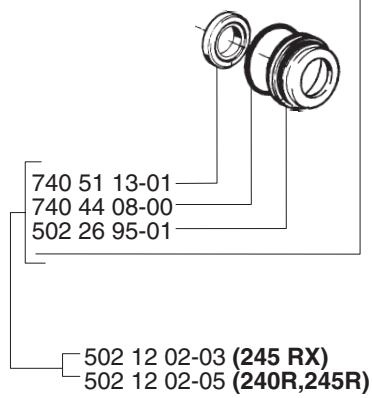

# 240, 245 240 EPA, 245 EPA

Spare parts  
Ersatzteile  
Pièces détachées  
Reserveonderdelen  
Repuestos  
Reservdelar

**A**

\*compl 502 28 57-02

537 02 76-02

**B****C****D**

\*compl 502 11 22-03  
\*\*compl 502 12 56-02 (EPA)

**E**

503 20 09-20 (x4)

(240R) 502 21 26-25

(245R) 502 21 26-26

(245RX) 502 21 26-27

**F**\*compl 506 01 06-07 (240R)  
\*compl 503 44 08-02 (245R, 245RX)\*503 48 90-01  
(240R)  
\*503 44 10-01  
(245R, 245RX)503 28 90-03  
(240R)  
503 28 90-05  
(245R, 245RX)

N = New part  
 Neues teil  
 Nouvelle piece  
 Nueva pieza  
 Ny detalj

240, 245, 240 EPA, 245 EPA,

PART NUMBER	SQUARE	NOTE	PART NUMBER	SQUARE	NOTE	PART NUMBER	SQUARE	NOTE	PART NUMBER	SQUARE	NOTE
537 17 54-01	T	N									
537 18 37-01	T	N									
720 12 12-20	N										
725 23 82-88	P	N									
729 52 52-75	N										
735 31 09-20	T										
735 31 17-00	A										
737 44 10-00	F										
738 21 02-00	A										
738 21 02-04	A										
738 22 02-25	G	N									
738 22 03-25	A										
740 42 21-00	A										
740 42 24-00	A										
740 44 08-00	A										
740 51 13-01	A	N									