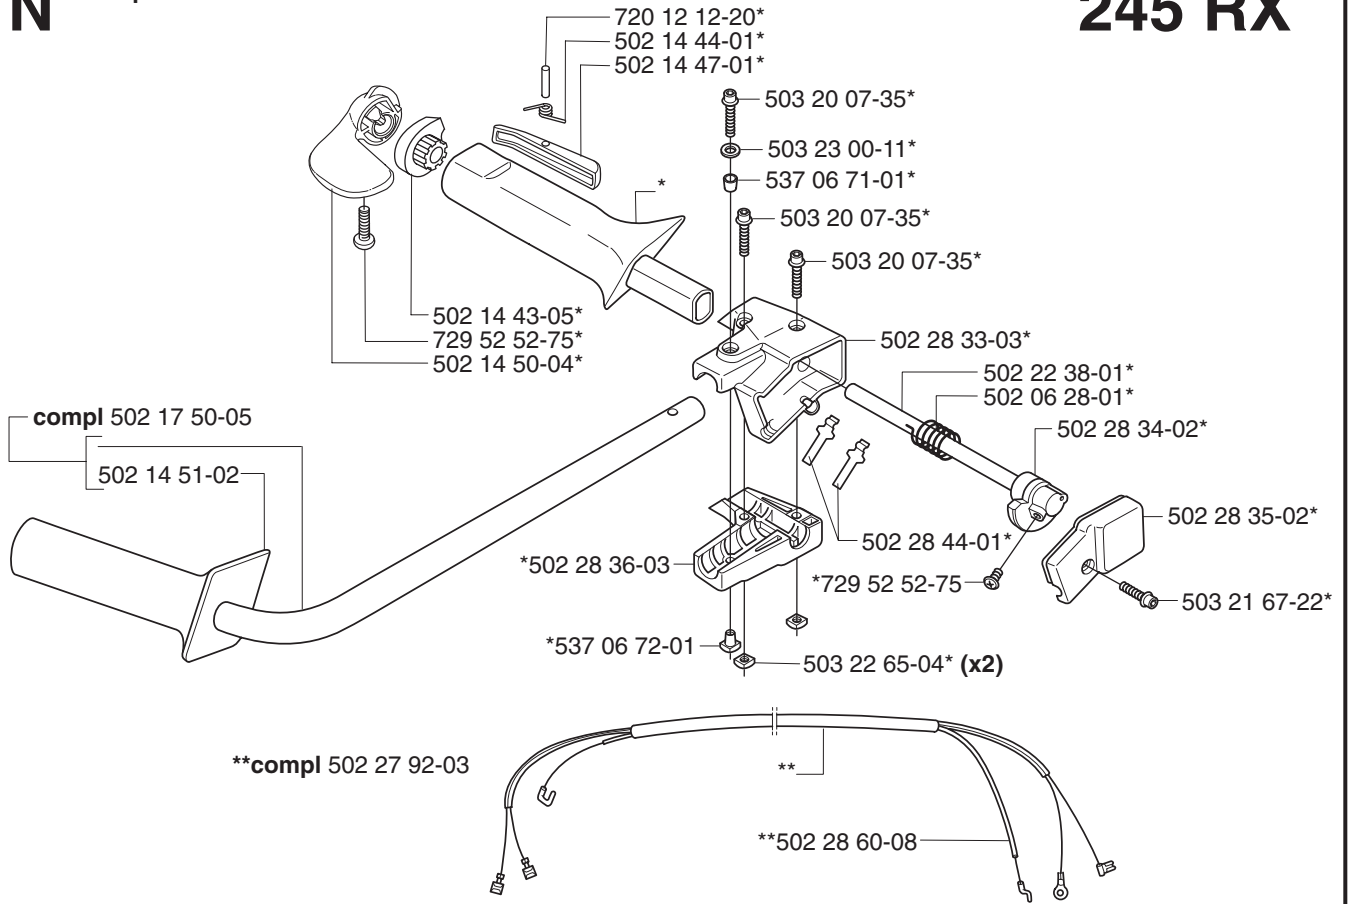

N *compl 502 28 37-05

245 RX