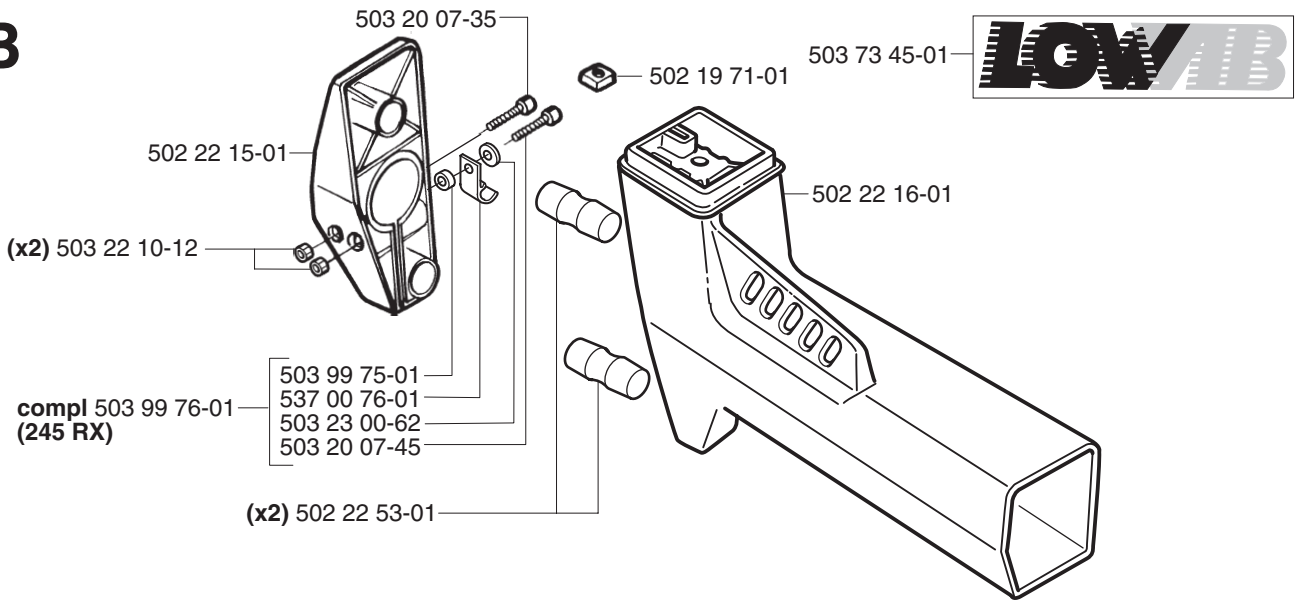

# 240, 245 240 EPA, 245 EPA

Spare parts  
Ersatzteile  
Pièces détachées  
Reserveonderdelen  
Repuestos  
Reservdelar

**A**

\*compl 502 28 57-02

537 02 76-02

**B****C****D**

\*compl 502 11 22-03  
\*\*compl 502 12 56-02 (EPA)

**E**

503 20 09-20 (x4)

(240R) 502 21 26-25

(245R) 502 21 26-26

(245RX) 502 21 26-27

**F**\*compl 506 01 06-07 (240R)  
\*compl 503 44 08-02 (245R, 245RX)\*503 48 90-01  
(240R)  
\*503 44 10-01  
(245R, 245RX)503 28 90-03  
(240R)  
503 28 90-05  
(245R, 245RX)