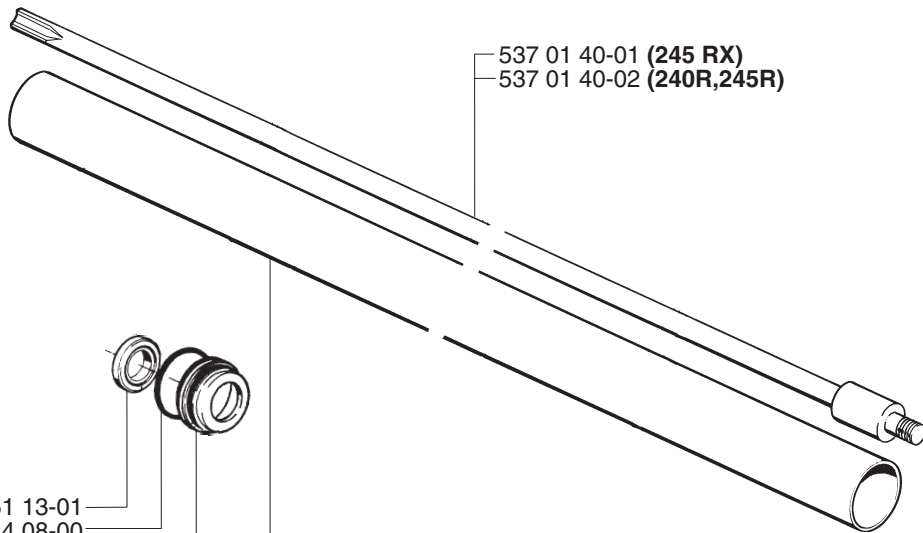

# 240, 245 240 EPA, 245 EPA

Spare parts  
Ersatzteile  
Pièces détachées  
Reserveonderdelen  
Repuestos  
Reservdelar

**A**

\*compl 502 28 57-02

537 02 76-02

**B****C****D**

\*compl 502 11 22-03  
\*\*compl 502 12 56-02 (EPA)

**E**

503 20 09-20 (x4)

(240R) 502 21 26-25

(245R) 502 21 26-26

(245RX) 502 21 26-27

**F**\*compl 506 01 06-07 (240R)  
\*compl 503 44 08-02 (245R, 245RX)\*503 48 90-01  
(240R)  
\*503 44 10-01  
(245R, 245RX)503 28 90-03  
(240R)  
503 28 90-05  
(245R, 245RX)