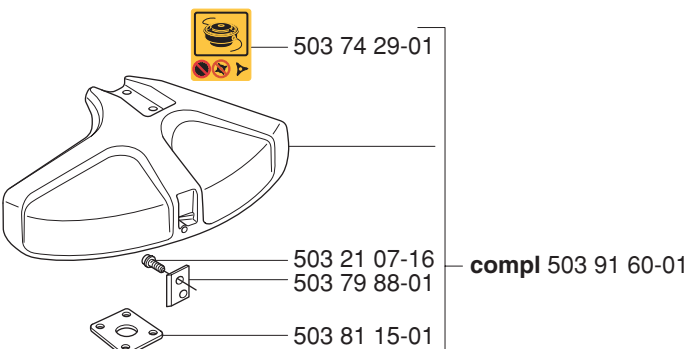

S Accessories
Zubehöre
Accessoires
Accessorios
Tillbehör

*compl 502 27 33-03