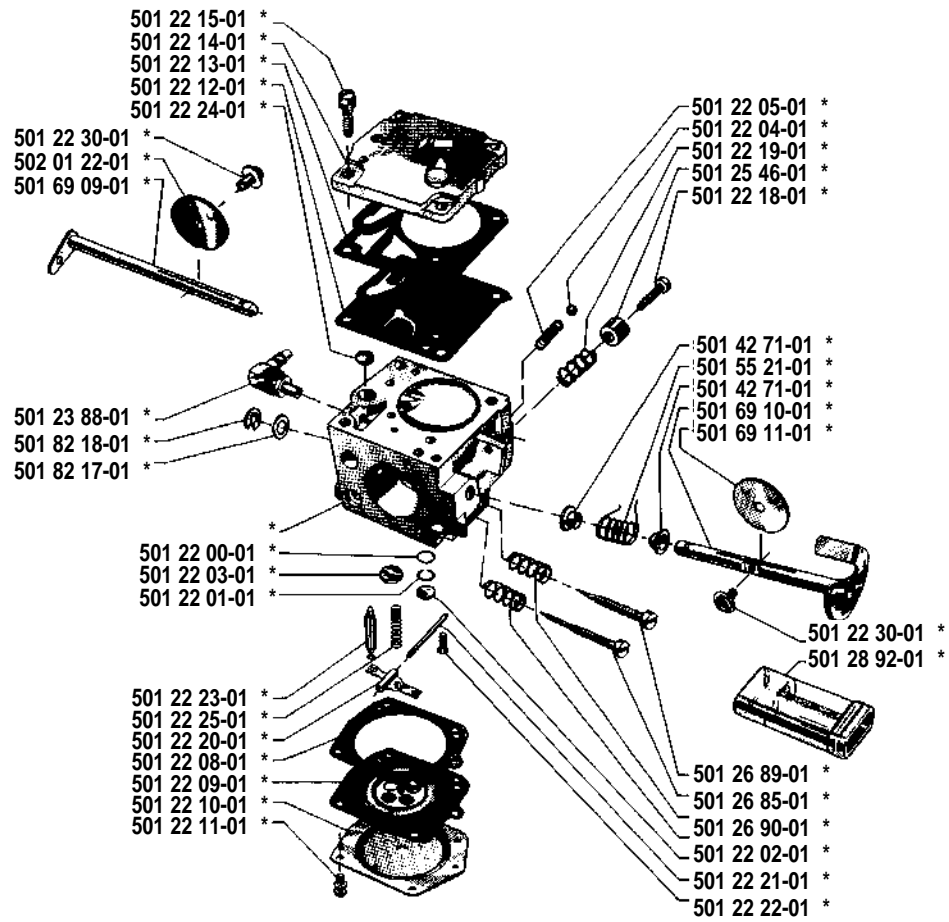

# K

**N**

**P**

\* compl 501 67 55-01

**R**

\* compl 501 67 65-01

**Tillotson HS 205 A  
50 16 765-01 Compl.**

**501 49 48-01  
Packningssats  
Set of gaskets  
Dichtungssatz  
Jeu de joints**

S

**Tillbehör**  
**Accessories**  
**Accessoires**  
**Zubehöre**

501 09 12-01

501 44 24-01 (13"-15")  
501 44 24-02 (18")

501 58 02-01

501 07 21-01  
( $\frac{1}{32}$ " x 8")

501 68 40-01

501 07 20-01 (6")