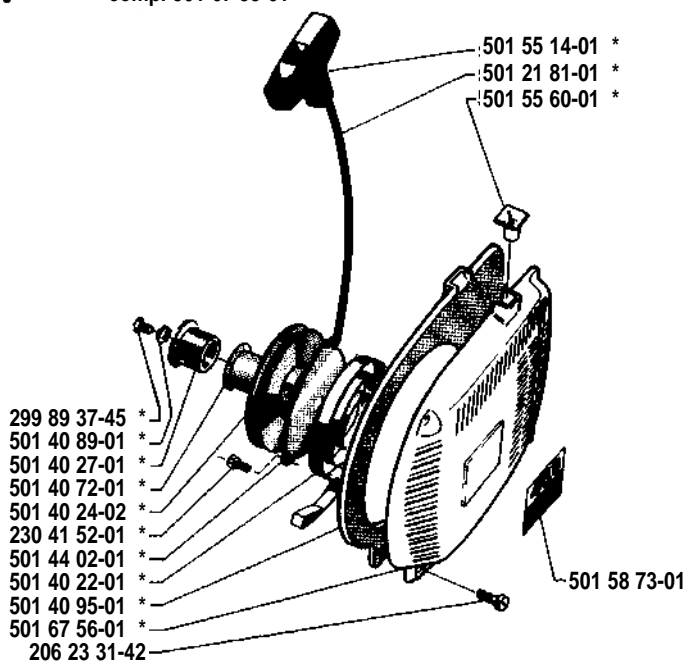

# K

**N**

**P**

\* compl 501 67 55-01

**R**

\* compl 501 67 65-01

**Tillotson HS 205 A  
50 16 765-01 Compl.**

**501 49 48-01  
Packningssats  
Set of gaskets  
Dichtungssatz  
Jeu de joints**

S

**Tillbehör**  
**Accessories**  
**Accessoires**  
**Zubehöre**

501 09 12-01

501 44 24-01 (13"-15")  
501 44 24-02 (18")

501 58 02-01

501 07 21-01  
( $\frac{1}{32}$ " x 8")

501 68 40-01

501 07 20-01 (6")