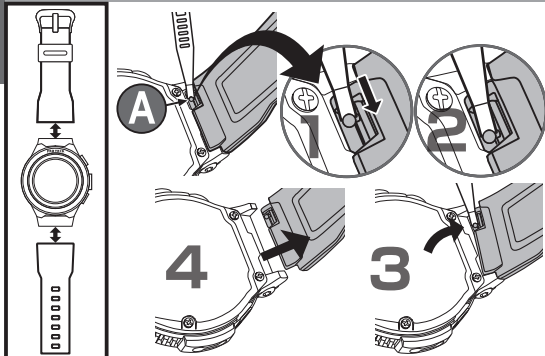

樹脂バンド取り外し / Resin band removal / Abnehmen eines Resin-Armbands