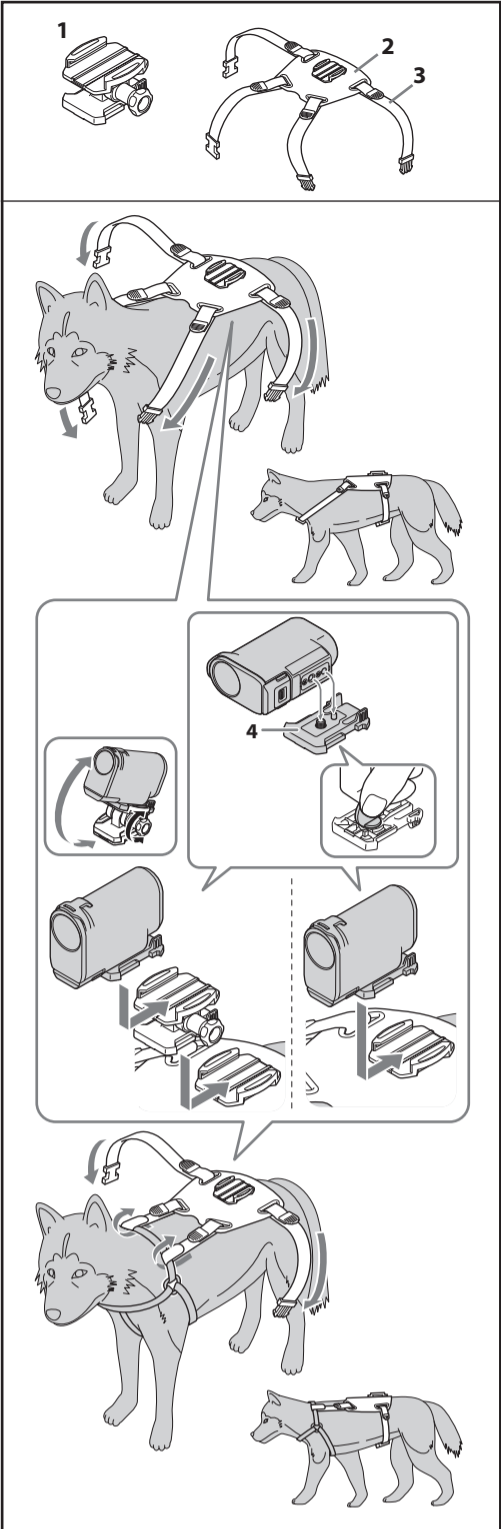

Slovensky

Poznámka pre zákazníkov v krajinách podliehajúcich smerniciam EÚ

Tento výrobok je vyrobený priamo alebo v mene Sony Corporation, 1-7-1 Konan Minato-ku, Tokyo, 108-0075 Japonsko. Otázky či výrobok vyhovuje požiadavkám podľa legislatívy Európskej únie treba adresovať na autorizovaného zástupcu Sony Deutschland GmbH, Hedelfinger Strasse 61, 70327 Stuttgart, Nemecko. V akýchkoľvek servisných alebo záručných záležitostiach prosím kontaktujte adresy uvedené v separátnych servisných alebo záručných dokumentoch.

Poznámky

Výrobok AKA-DM1 je určený len pre psov vážiacich aspoň 15 kg.

Označenie súčastí

1 sklopná spona
2 montážna podložka
3 remienok (pripojený k montážnej podložke)
4 spona na pripojenie (nedodáva sa s výrobkom AKA-DM1)
5 Predlžovací pás

Technické údaje

Rozmery (približne): 180 mm × 14 mm × 150 mm
180 mm × 50 mm × 150 mm (so sklopnou sponou)
(š/v/h) (bez vyčnievajúcich súčastí)

Maximálny objem v drieku (približne): 50 cm - 120 cm
Dodané položky: sklopná spona (1), montážna podložka (1), remienok (4), Predlžovací pás (2), súprava vytlačenej dokumentácie

Vzhľad a technické údaje sa môžu zmeniť bez predchádzajúceho upozornenia.

Magyar

Megjegyzés az EU-s irányelveket követő országokban élő vásárlóink számára

Ezt a terméket a Sony Corporation (1-7-1 Konan Minato-ku Tokió, 108-0075 Japán), vagy megbízottja gyártotta. Az Európai Unió jogszabályai alapján a termékbiztonsággal kapcsolatban a Sony Deutschland GmbH (Hedelfinger Strasse 61, 70327 Stuttgart, Németország) a jogosult képviselő. Kérjük, bármely szervizeléssel vagy garanciával kapcsolatos ügyben, a különálló szerviz- vagy garanciadokumentumokban megadott címekhez forduljon.

Megjegyzések

Az AKA-DM1 termék csak legalább 15 kg súlyú kutya számára alkalmas.

A termék részei

1 Billenthető csat
2 Tartólemez
3 Pánt (a tartólemezhez erősítve)
4 Tartozék csat (nem az AKA-DM1 része)
5 Hosszabbító pánt

Műszaki adatok

Méreték (kb.): 180 mm × 14 mm × 150 mm
180 mm × 50 mm × 150 mm (a billenthető csattal)
(sz/ma/mé) (a kiálló részek nélkül)

Megengedett derékméret (kb.): 50 cm - 120 cm
A csomag tartalma: Billenthető csat (1), tartólemez (1), pánt (4), Hosszabbító pánt (2), nyomtatott dokumentáció

A forma és a műszaki adatok előzetes bejelentés nélkül megváltozhatnak.

Română

Notă pentru clienții din țările care aplică Directivale UE

Producătorul acestui aparat este: Sony Corporation, 1-7-1 Konan Minato-ku Tokyo, 108-0075 Japonia. Întrebări legate de conformitatea aparatului cu legislația Uniunii Europene pot fi adresate: Sony Deutschland GmbH, Hedelfinger Strasse 61, 70327 Stuttgart, Germania. Pentru orice întrebări legate de service sau de garanție, vă rugăm să consultați documentele de garanție ce însoțesc aparatul.

Note

Identificarea pieselor

1 Cap cu înclinare
2 Suport montare
3 Curea (fixată pe suportul de montare)
4 Cataramă de fixare (nefurnizată cu AKA-DM1)
5 Curea de prelungire

Specificații