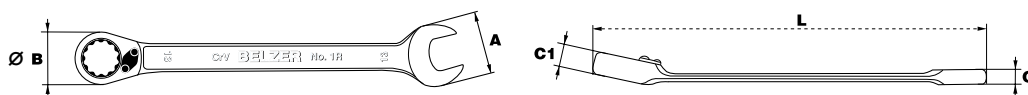

Product code	EAN code 731415+	Dim mm	Dim inch	A mm	Ø B mm	C mm	C1 mm	L mm	g	
1RM-8	3000552	8		17	17.0	4.0	6.5	140	38	1
1RM-9	3000569	9		19	18.5	4.4	6.9	150	48	1
1RM-10	3000576	10		21	20.0	4.8	7.3	159	57	1
1RM-11	3000583	11	(7/16)	23	22.0	5.2	7.7	165	67	1
1RM-12	3000590	12		25	23.0	5.5	8.2	172	82	1
1RM-13	3000606	13		27	25.0	5.8	8.6	178	95	1
1RM-14	3000613	14		29	27.0	6.2	9.0	191	113	1
1RM-15	3000620	15	(19/32)	31	28.0	6.5	9.4	200	130	1
1RM-16	3000637	16		33	30.0	6.8	9.9	208	158	1
1RM-17	3000644	17		36	32.0	7.2	10.3	226	180	1
1RM-18	3000651	18	(25/32)	38	33.0	7.7	10.7	237	213	1
1RM-19	3000668	19	(3/4)	40	34.0	8.2	11.2	248	233	1
1RM-22	3005915	22	(7/8)	46	42.0	9.0	13.0	290	343	1
1RM-24	3005922	24		52	48.0	9.8	14.5	323	503	1