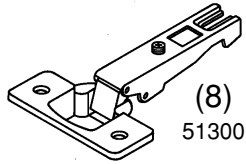

**ASSEMBLY INSTRUCTIONS
INSTRUCCIONES PARA ENSAMBLAR
DIRECTIVES D'ASSEMBLAGE**

**5150 EDISON AVENUE • CHINO, CALIFORNIA 91710-5717
CUSTOMER SERVICE: (800) 829-3648
7 am to 5 pm M-F Pacific Time**

PARTS LIST / LISTA DE PIEZAS / LISTE DE PIÈCES

PARTS LIST / LISTA DE PIEZAS / LISTE DE PIECES

TOOLS / HERRAMIENTAS / OUTILS

1

2

3

4

5

6