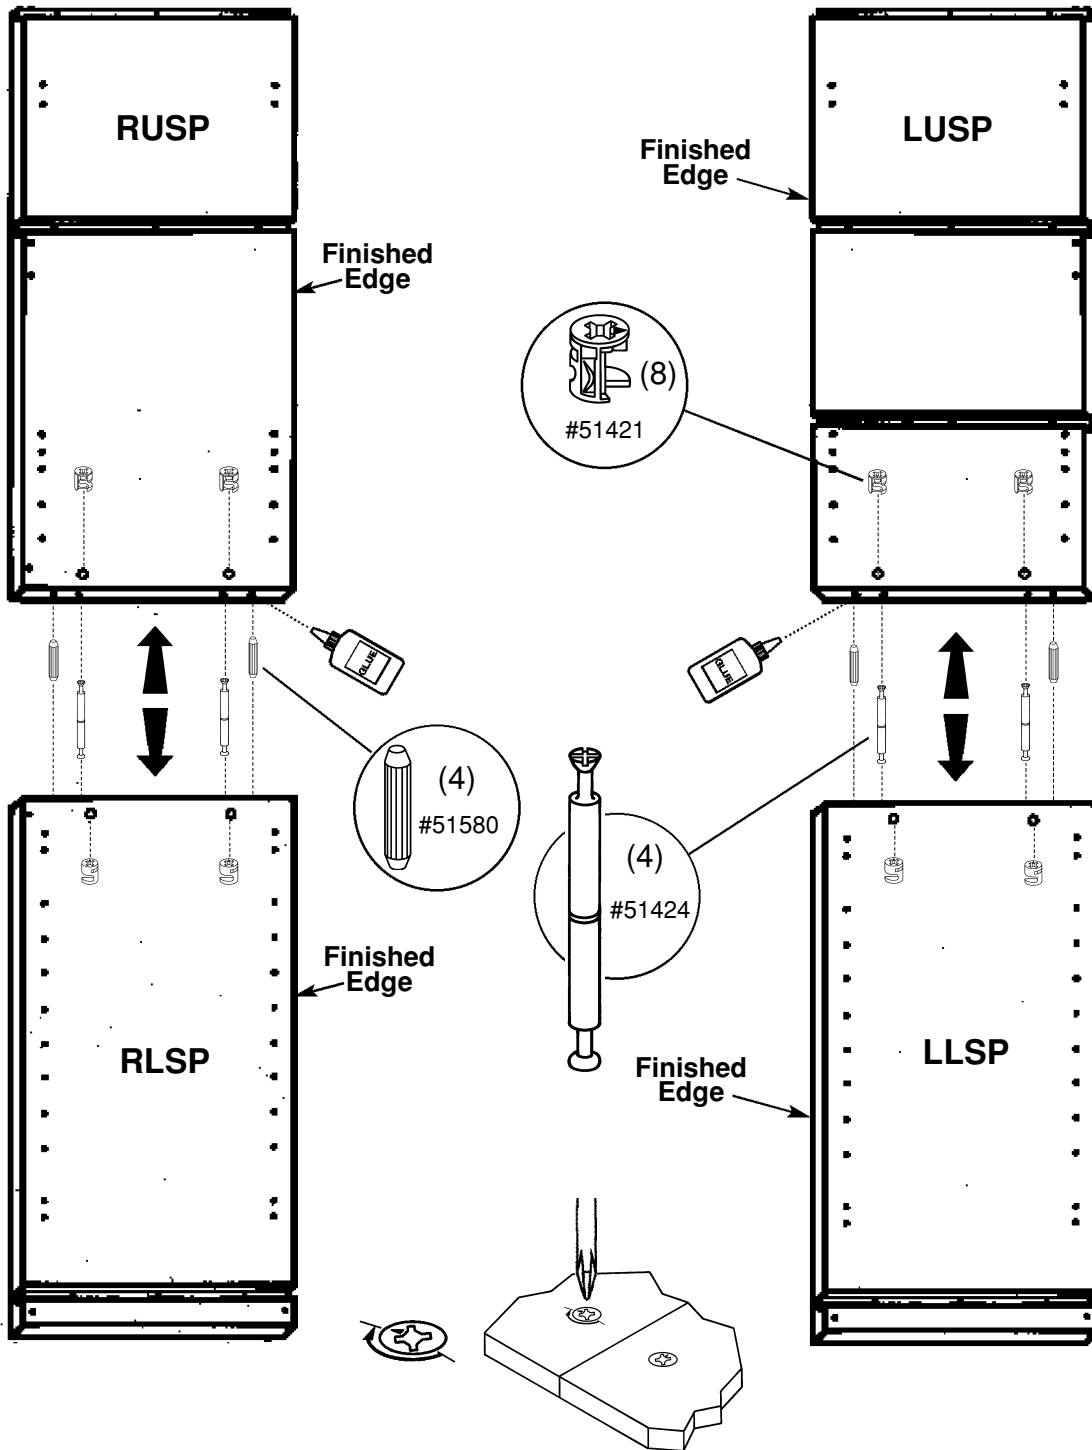

**ASSEMBLY INSTRUCTIONS
INSTRUCCIONES PARA ENSAMBLAR
DIRECTIVES D'ASSEMBLAGE**

**5150 EDISON AVENUE • CHINO, CALIFORNIA 91710-5717
CUSTOMER SERVICE: (800) 829-3648
7 am to 5 pm M-F Pacific Time**

PARTS LIST / LISTA DE PIEZAS / LISTE DE PIÈCES

PARTS LIST / LISTA DE PIEZAS / LISTE DE PIECES

TOOLS / HERRAMIENTAS / OUTILS

1

2

3

4

5

6

NOTE: Do Not stand unit up until Back Panel is secure.

7

8

DOOR ADJUSTMENT / AJUSTES DE LA PUERTA / REGLAGE DES PORTES

9

10

11

First, locate the studs in your wall. Fasten long wood screws securely into wall studs.