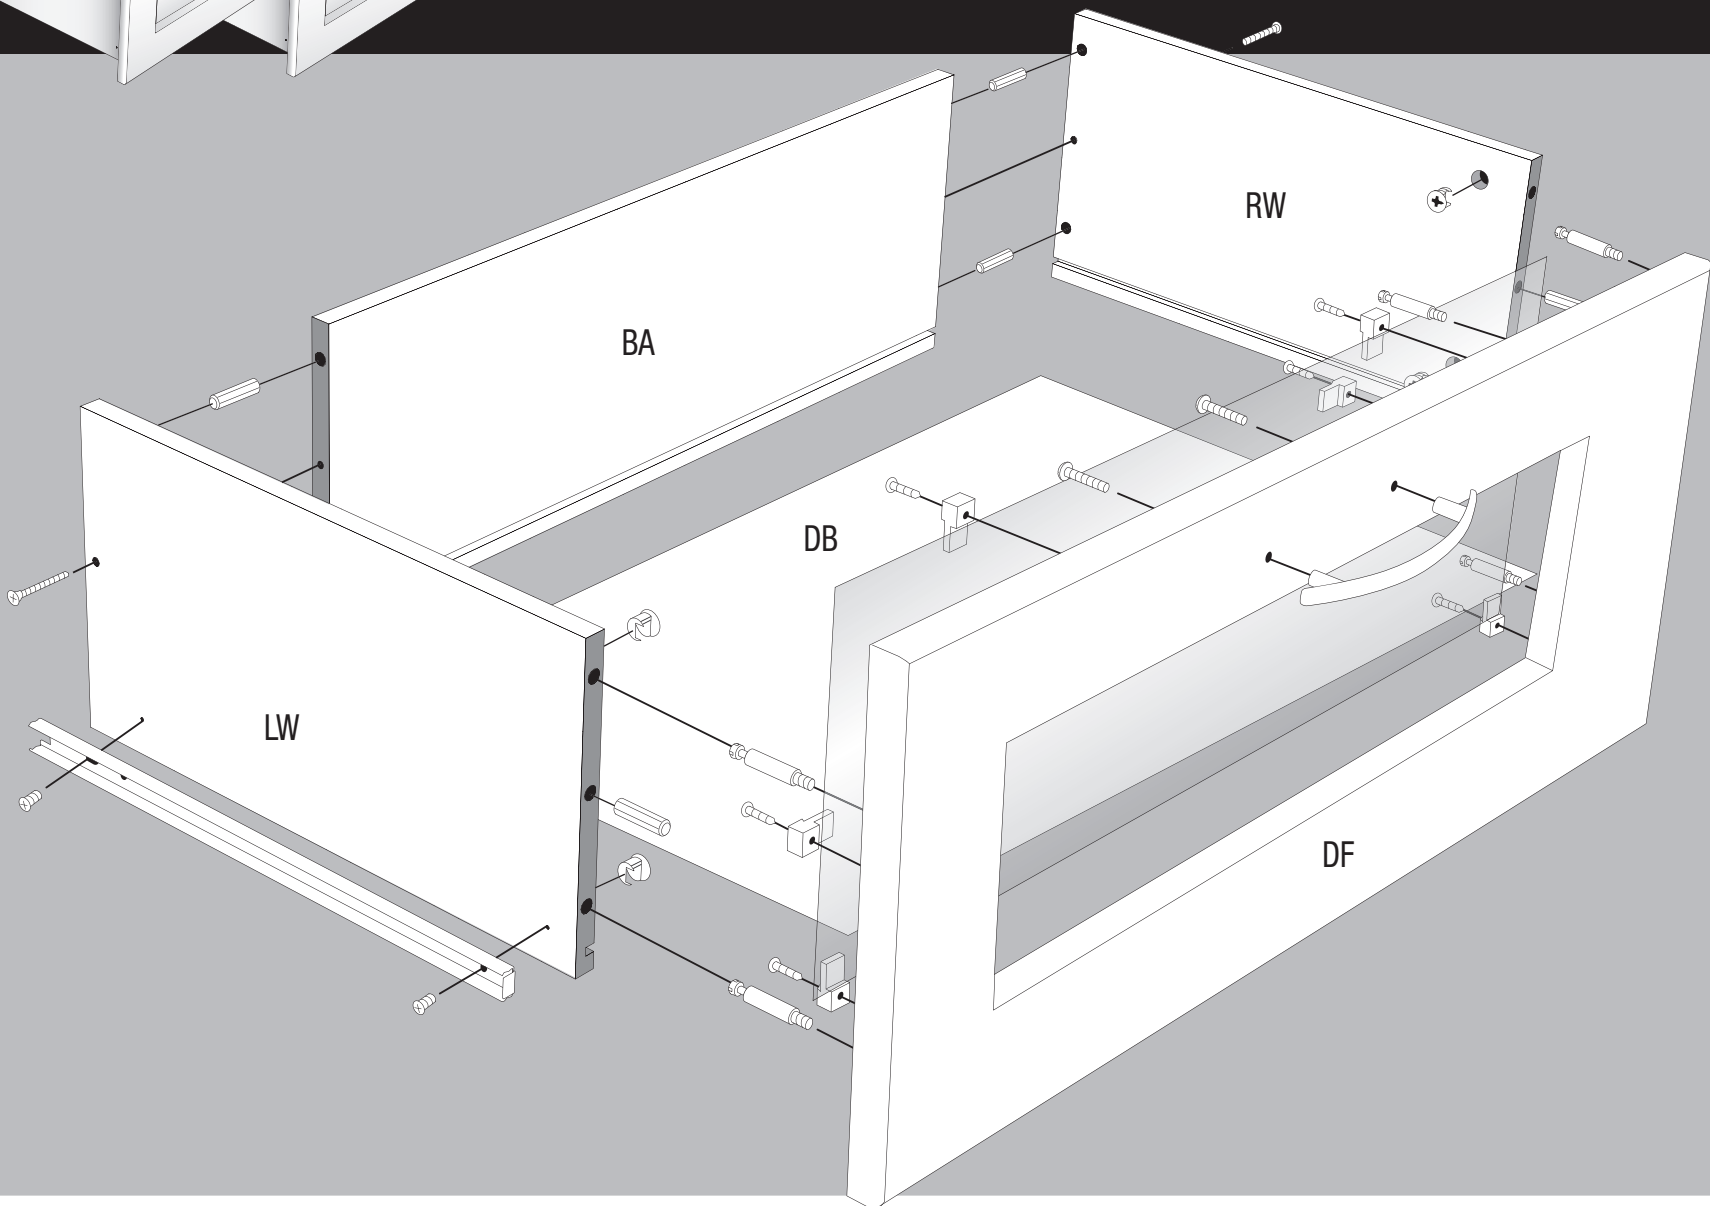

framed glass drawers  
 tiroir en verre encadrées  
 cajon de vidrio enmarcadas

model / modèle / ejemplar

**S25GDW10**  
**S16GDW10**

help@stackashelf.com

**1-800-252-6539**

80572 JAN 2006

© Stack A Shelf, 2006

actual size grandeur nature • tamaño real

- x4 50509
- x8 81700
- x6 50515
- x6 81738
- x2 81740
- x2 81720
- x4 50511

tools required outils requis • herramientas requeridas

not actual size pas grandeur nature • no representa el tamaño real