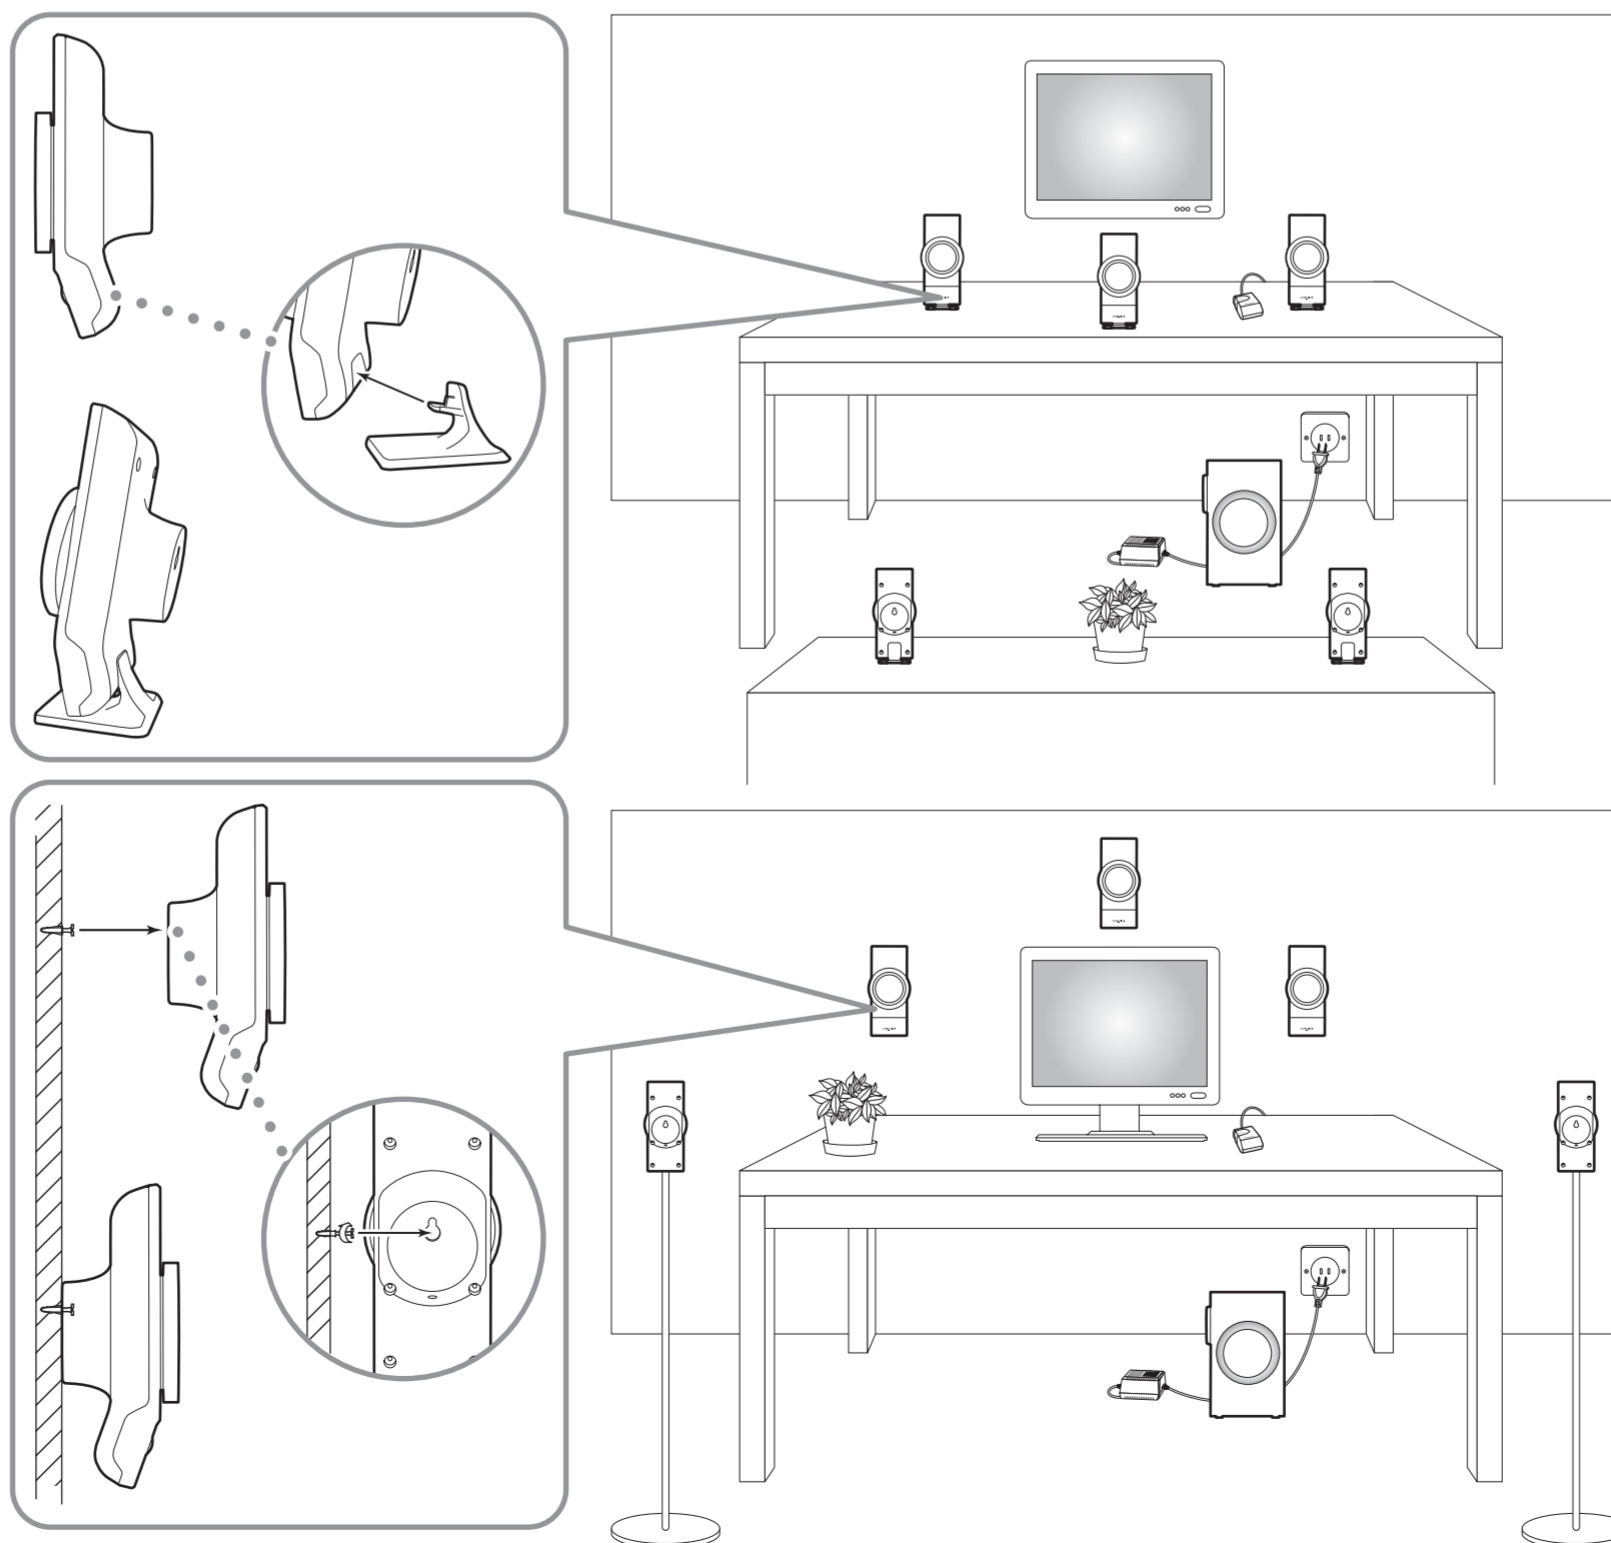

Bu spesifikasyonlar, 12V DC, 2.9A güç adaptörüyle beslenen Creative Inspire M5300 cihazı için geçerlidir.

JP 日本語

仕様
Creative Inspire M5300
サテライトスピーカー:
6W RMS/チャンネル
サブウーファー:
17W RMS
SNR(S/N比):
80dB
周波数特性:
40Hz ~ 20kHz

これらの仕様は、付属の12V AC 2.9A電源アダプターで動作させた場合です。

December

FR Français

Spécifications
Creative Inspire M5300
Haut-parleur satellite:
6 watts RMS par canal
Caisson de basse:
17 watts RMS
Rapport signal/bruit:
80dB
Réponse en fréquence:
40Hz - 20kHz

BP Português do Brasil

Especificações
Creative Inspire M5300
Alto-falante:
RMS de 6 watts por canal
Subwoofer:
RMS de 17 watts
Relação sinal/ruído:
80dB
Resposta de frequência:
40Hz a 20kHz

Estas especificações aplicam-se a Creative Inspire M5300 operando a partir do adaptador de alimentação de 12V AC 2.9A fornecido.

CT 繁體中文

規格
Creative Inspire M5300
環繞喇叭:
每聲道 6 瓦 RMS
低音喇叭:
17 瓦 RMS
信噪比:
80dB
頻率響應:
40Hz ~ 20kHz

這些規格適用於 Creative Inspire M5300 由附帶的 12V AC 2.9A 變壓器供電時的工作狀態。

CS 简体中文

规格
Creative Inspire M5300
卫星音箱:
额定功率 6 瓦(每声道)
低音炮:
额定功率 17 瓦
信噪比:
80dB
频率响应:
40Hz ~ 20kHz

本规格只适用于Creative Inspire M5300 由附带的12V 2.9A交流变压器提供电力的工作状态。

P/N 03MF40900000 Rev. B

CREATIVE
INSPIRE® M5300

- **EN** Quick Start Guide
- **FR** Démarrage Rapide
- **ES** Guía Rápida
- **BP** Introdução rápida
- **TU** Hızlı Başlat Kılavuzu
- **CT** 快速入門指南
- **JP** クイックスタートガイド
- **CS** 快速安裝指南