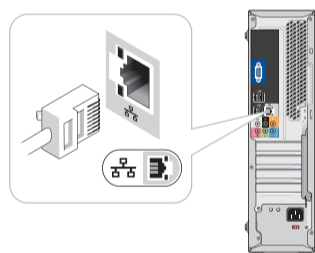

3 | Connect the network (cable not included)

Connectez le réseau (câble non fourni)
Conecte a rede (cabo não incluído)
Conecte el equipo a la red (cable no incluido)